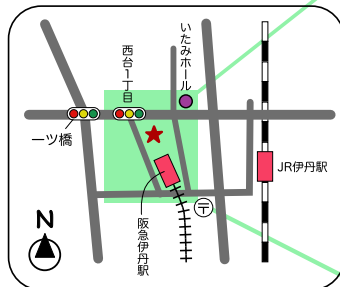

SHOUT (シャウト)

<http://www5a.biglobe.ne.jp/~shout-ak/>

阪急伊丹駅・北側出入り口(エスカレーターを降りた正面)を出て右手にある関西スーパーを右に見ながら北に100m程 真っ直ぐ進んだ右側、地下1階。徒歩1分

Always

アカペラジョイントライブ

【第6回こんきち組】

終演後には、同じ場所で打ち上げを行う予定です。ライブのセッティングをそのまま使用してオープンマイクも出来ます。お客様もどうぞご参加ください♪ 打ち上げ参加のかたは事前に参加表明してくださいませようお願いします。(^^)