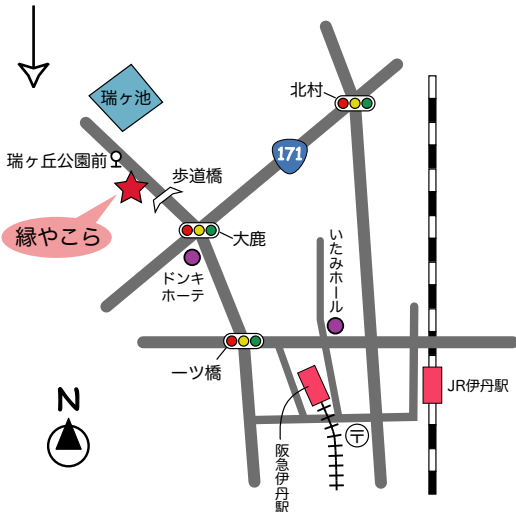

A Cappella Group

あまたら

<http://amatora.huu.cc/>

4th=テナもんや / 3rd=TSURU / Top=てんこ / 2nd=こんきち / Bass=シミニツク

曲のジャンルにはこだわらず、
ジャズ風味のアレンジの洋楽・邦楽を、
5人の声に乗せてお届けします。

あまたらは、1999年に結成した
アマチュアの混声アカペラグループです。

これからのLive情報

7月21日(土)

- 【時間】18:30 開演 (18:00 開場)
- 【場所】遊食スタジオ『縁やこら』
《072-778-5665》
- 【料金】800円 (1ドリンク付) 飲食費別途

伊丹駅から車で5分程度。
伊丹のお弁当屋さん兼レストラン。
最寄りのバス停は「瑞ヶ丘公園前」
(2番「荒牧公園」行き・8番「鴻池東」行き)

30~40分のステージを、
休憩を挟んで2回行います。
入れ替え無しです!

お隣のレストラン
「庵」さんに
お食事をご注文のうえ、
召し上がりながら
お聞き頂けます!

7月22日(日)

ジョイントライブ with うらら6
【Ice Cucumber Special】

- 【時間】18:00開演 (17:30開場)
- 【場所】雲州堂 《06-6361-3903》
<http://iori-unshudo.com/>
- 【料金】500円 (ワンドリンク込み)

地下鉄谷町線 & 堺筋線【南森町駅】
京阪本線 & 地下鉄堺筋線【北浜駅】 いずれも徒歩約10分。

席に限りがある為、お客様の数を把握しておきたいので、
お越し頂ける方はメンバーに事前にお知らせ下さい!
お席は当日先着順となります。どうぞご了承下さい。